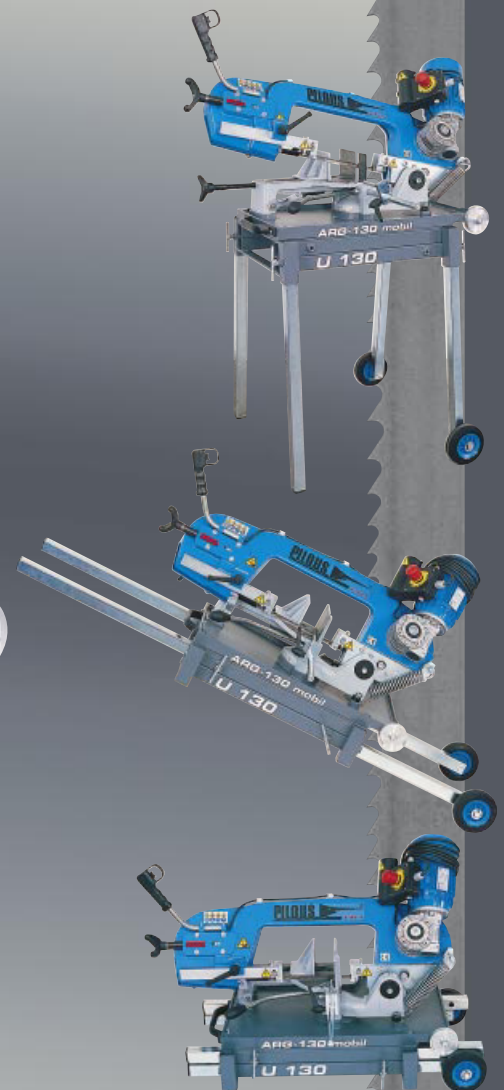

ARG 130 Super

1730x13x0,65

13x0,65

ARG 130 Mobil

ARG 130

	90°	+45°	+60°
●	130	110	65
■	130	115	60
■	170x130	115x110	65x60

ARG 130 Super	230 V, 0,55 kW	75 m/min.	920x470x480/1250	68/103 kg
	400 V, 0,45 kW	40; 80 m/min.	920x470x480/1250	68/103 kg
ARG 130 Mobil	230 V, 0,55 kW	75 m/min.	920x470x480/1250	41 kg
	400 V, 0,45 kW	40; 80 m/min.	920x470x480/1250	41 kg