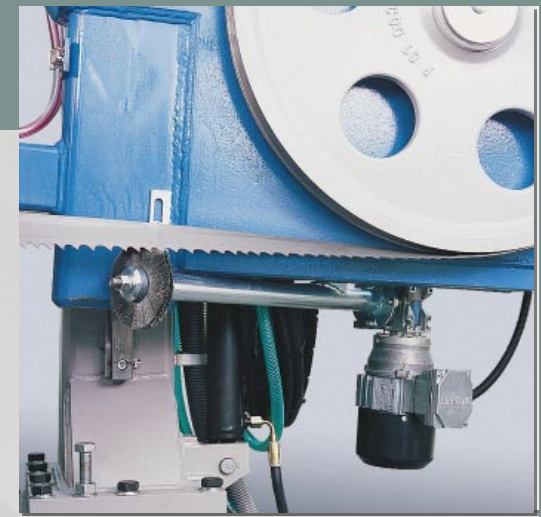

# 600

New  
Hydraulic Auto-regulation

**ARG 600 S.A.F.**

	90°	30°	45°	60°
●	600	600	575	265
■	550	550	550	265
■	1000×550	850×550	575×550	265×550

⚡	400 V, 7,4 kW	📏	3250×2900×2480
🔪	15 - 80 m/min.	🚚	4000 kg
🔪	6950×41×1,3	🔧	Hydraulic