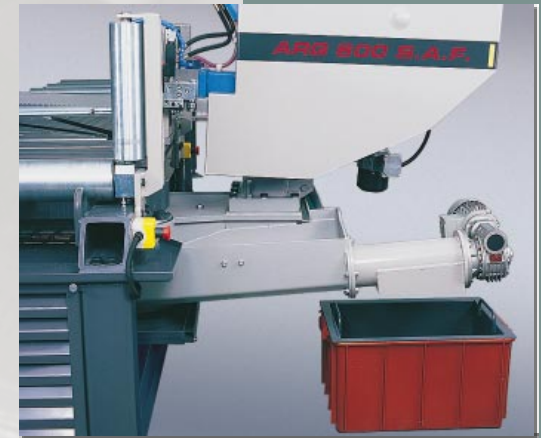

# 600

New  
Hydraulic Auto-regulation

**ARG 600 S.A.F.**

	90°	30°	45°	60°
●	600	600	575	265
■	550	550	550	265
■	1000×550	850×550	575×550	265×550

⚡	400 V, 7,4 kW	📏	3250×2900×2480
🔪	15 - 80 m/min.	🚚	4000 kg
🔪	6950×41×1,3	🔧	Hydraulic